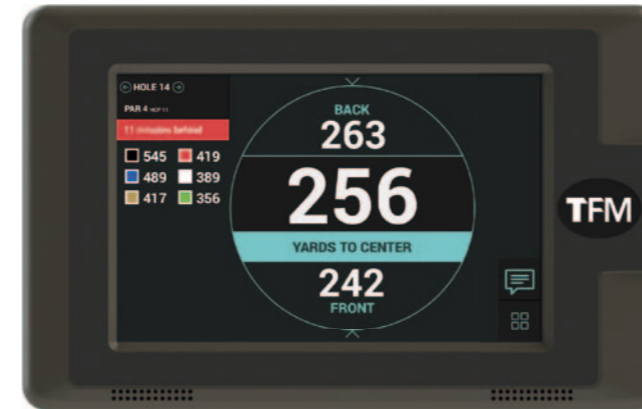

Ausgewählte Vorteile:

- ✓ Komplettes Flotten- und Fahrzeugmanagement
- ✓ Echtzeit-Entfernung zu Anfang, Mitte & Ende des Grüns
- ✓ Wetterfester 7-Zoll-Touchscreen mit eigener Batterie
- ✓ Geschwindigkeitsanzeige mit automatischer Warnung
- ✓ Echtzeit Kommunikation mit dem Golfer
- ✓ Individuelle Werbeeinblendungen